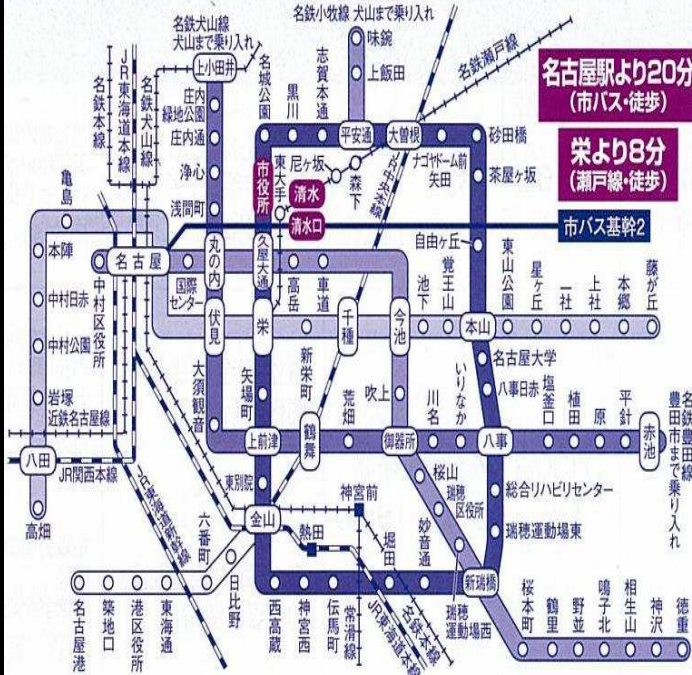

公共交通機関路線図

名古屋駅から

市バス基幹2号系統
 猪高車庫 行き "清水口"下車

平日	午前 7時 28 34 40 46 52 58 8時 04 10 16 22 29 37 45 55 9時 07 20 35 51
	午後 12時 08 28 48 13時 08 28 48
土日 祝日	午前 7時 40 52 8時 04 16 28 40 52 9時 05 20 35 50 午後 12時 08 28 48 13時 08 28 48

栄町駅から 名鉄瀬戸線 下り 普通電車 尾張瀬戸・喜多山 行き 清水駅下車徒歩含め8分 (下記時刻表参照)

平日	午後 7時 38 48 8時 01 05 09 13 17 21 25 29 33 37 42 47 53 9時 00 13 17 30 45
	午後 12時 00 15 30 45 13時 00 15 30 45
土日 祝日	午前 7時 30 45 8時 00 15 30 45 9時 00 15 30 45 午後 12時 00 15 30 45 13時 00 15 30 45

大曾根駅から 名鉄瀬戸線 上り 普通電車 栄町 行き 清水駅下車徒歩含め8分 (下記時刻表参照)

平日	午前 7時 33 43 47 51 55 59 8時 03 07 11 15 19 23 27 32 37 42 48 54 9時 02 16 31 46
	午後 12時 10 27 40 57 13時 10 27 40 57
土日 祝日	午前 7時 30 47 8時 00 17 30 47 9時 02 15 27 40 57 午後 12時 10 27 40 57 13時 10 27 40 57

近隣駐車場一覧表 (表面地図参照) 令和2年 7月1日現在 ※最新情報はインターネット等でご確認ください。

No.	駐車場名	駐車台数	駐車料金	会場移動	No.	駐車場名	駐車台数	駐車料金	会場移動
①	MAYパーク柳原	19台	50分 100円 1日 600円	徒歩4分	⑧	名鉄協商清水口第2 スギ薬局駐車場	45台	30分 300円	徒歩4分
②	名鉄協商パーキング 清水1丁目	11台	60分 200円 1日 600円	徒歩4分	⑨	タイムズ清水駅前	15台	30分 110円 1日 550円	徒歩6分
③	リパーク柳原4丁目	10台	60分 200円 1日 700円	徒歩6分	⑩	名鉄協商パーキング 清水3丁目第3	5台	60分 200円 1日 700円	徒歩5分
④	名鉄協商パーキング 清水駅前	4台	60分 200円 1日 800円	徒歩4分	⑪	名鉄協商パーキング 白壁第7	5台	20分 100円 1日 1000円	徒歩3分
⑤	名鉄協商パーキング 清水3丁目第2	12台	60分 200円 1日 600円	徒歩5分	⑫	Dパーキング 東区白壁4丁目第1	7台	40分 200円 1日 900円	徒歩6分
⑥	鈴木不動産コイン パーク清水1丁目	9台	60分 200円 1日 600円	徒歩4分	⑬	名鉄協商パーキング 清水1丁目第4	11台	60分 200円 1日 1000円	徒歩6分
⑦	タイムズ清水1丁目	11台	60分 220円 1日 880円	徒歩6分	⑭	名鉄協商パーキング 清水1丁目第3	4台	60分 200円 1日 800円	徒歩1分