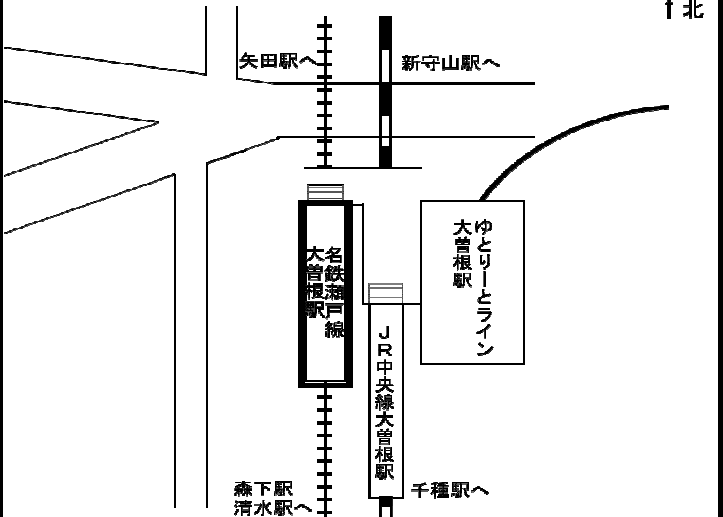

大曾根駅から 名鉄瀬戸線 上り 普通電車 栄町 行き 清水駅下車徒歩含め8分 (下記時刻表参照)

平日	午前 7時 33 43 47 51 55 59 8時 03 07 11 15 19 23 27 32 37 42 48 54 9時 02 16 31 46
	午後 12時 10 27 40 57 13時 10 27 40 57
土日 祝日	午前 7時 30 47 8時 00 17 30 47 9時 02 15 27 40 57 午後 12時 10 27 40 57 13時 10 27 40 57

近隣駐車場一覧表 (表面地図参照) 令和2年 7月1日現在 ※最新情報はインターネット等でご確認ください。

No.	駐車場名	駐車台数	駐車料金	会場移動	No.	駐車場名	駐車台数	駐車料金	会場移動
①	MAYパーク柳原	19台	50分 100円 1日 600円	徒歩4分	⑧	名鉄協商清水口第2 スギ薬局駐車場	45台	30分 300円	徒歩4分
②	名鉄協商パーキング 清水1丁目	11台	60分 200円 1日 600円	徒歩4分	⑨	タイムズ清水駅前	15台	30分 110円 1日 550円	徒歩6分
③	リパーク柳原4丁目	10台	60分 200円 1日 700円	徒歩6分	⑩	名鉄協商パーキング 清水3丁目第3	5台	60分 200円 1日 700円	徒歩5分
④	名鉄協商パーキング 清水駅前	4台	60分 200円 1日 800円	徒歩4分	⑪	名鉄協商パーキング 白壁第7	5台	20分 100円 1日 1000円	徒歩3分
⑤	名鉄協商パーキング 清水3丁目第2	12台	60分 200円 1日 600円	徒歩5分	⑫	Dパーキング 東区白壁4丁目第1	7台	40分 200円 1日 900円	徒歩6分
⑥	鈴木不動産コイン パーク清水1丁目	9台	60分 200円 1日 600円	徒歩4分	⑬	名鉄協商パーキング 清水1丁目第4	11台	60分 200円 1日 1000円	徒歩6分
⑦	タイムズ清水1丁目	11台	60分 220円 1日 880円	徒歩6分	⑭	名鉄協商パーキング 清水1丁目第3	4台	60分 200円 1日 800円	徒歩1分