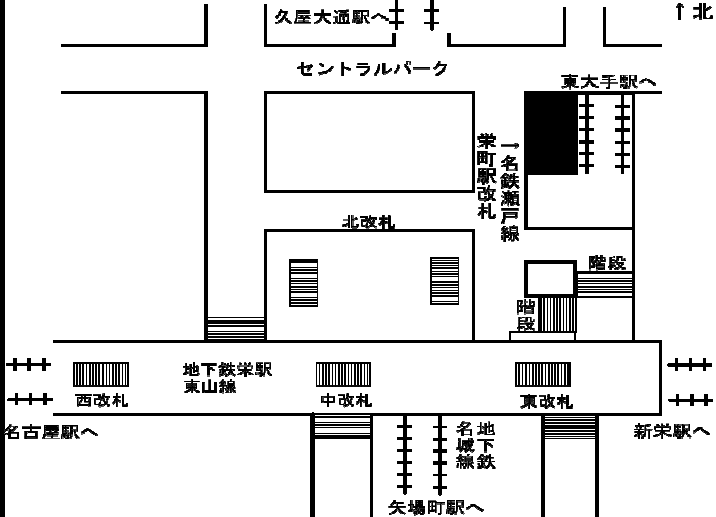

栄町駅から 名鉄瀬戸線 下り 普通電車 尾張瀬戸・喜多山 行き 清水駅下車徒歩含め8分 (下記時刻表参照)

平日	午後 7時 38 48 8時 01 05 09 13 17 21 25 29 33 37 42 47 53 9時 00 13 17 30 45
	午後 12時 00 15 30 45 13時 00 15 30 45
土日 祝日	午前 7時 30 45 8時 00 15 30 45 9時 00 15 30 45 午後 12時 00 15 30 45 13時 00 15 30 45